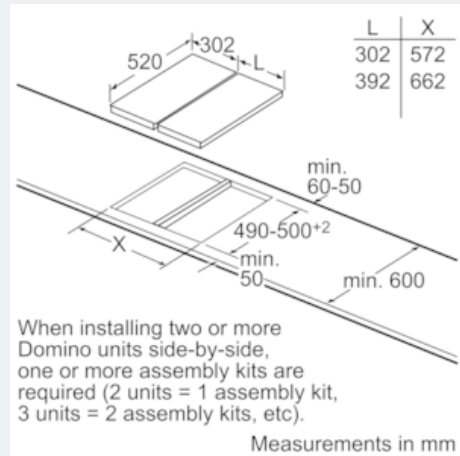

Control:

- touchSlider

Technical information

- Min. worktop thickness: 30 mm

iQ500
ET475FYB1E
392 mm

Dimensioned drawings

iQ500
ET475FYB1E
392 mm

Dimensioned drawings

Picture for the table Domino combination possibilities with corresponding devices and cutout dimensions

If two or more elements are installed right next to one another, one or several installation kits are required (2 elements 1 installation kit, 3 elements 2 installation kits, etc.).

Domino combination options with corresponding appliance and cut-out dimensions ination

Width type: 30 40 60 70 80 90
 Appliance width: 302 392 602 710 812 912 1s in mm

	A	B	C	D	L	X
2x30	302	302	-	-	604	572
1x30, 1x40	302	392	-	-	694	662
1x30, 1x60	302	602	-	-	904	872
1x30, 1x70*	302	710	-	-	1012	980
1x30, 1x80	302	812	-	-	1114	1082
1x30, 1x90	302	912	-	-	1214	1182
2x40	392	392	-	-	784	752
1x40, 1x60	392	602	-	-	994	962
1x40, 1x70*	392	710	-	-	1102	1070
1x40, 1x80	392	812	-	-	1204	1172
1x40, 1x90	392	912	-	-	1304	1272
3x30	302	302	302	-	906	874
2x30, 1x40	302	302	392	-	996	964
2x30, 1x60	302	302	602	-	1206	1174
2x30, 1x70*	302	302	710	-	1314	1282
2x30, 1x80	302	302	812	-	1416	1384
2x30, 1x90	302	302	912	-	1516	1484
1x30, 2x40	302	392	392	-	1086	1054
1x30, 1x40, 1x60	302	392	602	-	1296	1264
1x30, 1x40, 1x70*	302	392	710	-	1404	1372
1x30, 1x40, 1x80	302	392	812	-	1506	1474
1x30, 1x40, 1x90	302	392	912	-	1606	1574
3x40	392	392	392	-	1176	1144
2x40, 1x60	392	392	602	-	1386	1354
4x30	302	302	302	302	1208	1176
3x30, 1x40	302	302	302	392	1298	1266
2x30, 2x40	302	302	392	392	1388	1356
1x30, 3x40	302	392	392	392	1478	1446