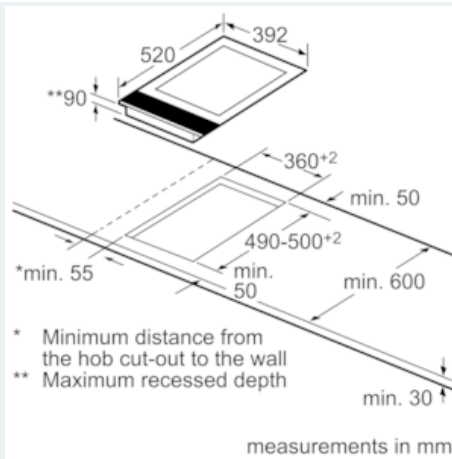

Control:

- touchSlider

Technical information

- Min. worktop thickness: 30 mm

iQ500
ET475FYB1E
392 mm

Dimensioned drawings

iQ500
ET475FYB1E
392 mm

Dimensioned drawings

Picture for the table Domino combination possibilities with corresponding devices and cutout dimensions

If two or more elements are installed right next to one another, one or several installation kits are required (2 elements 1 installation kit, 3 elements 2 installation kits, etc.).

Domino combination options with corresponding appliance and cut-out dimensions ination

Width type: 30 40 60 70 80 90
 Appliance width: 302 392 602 710 812 912 1s in mm

	A	B	C	D	L	X
2x30	302	302	-	-	604	572
1x30, 1x40	302	392	-	-	694	662
1x30, 1x60	302	602	-	-	904	872
1x30, 1x70*	302	710	-	-	1012	980
1x30, 1x80	302	812	-	-	1114	1082
1x30, 1x90	302	912	-	-	1214	1182
2x40	392	392	-	-	784	752
1x40, 1x60	392	602	-	-	994	962
1x40, 1x70*	392	710	-	-	1102	1070
1x40, 1x80	392	812	-	-	1204	1172
1x40, 1x90	392	912	-	-	1304	1272
3x30	302	302	302	-	906	874
2x30, 1x40	302	302	392	-	996	964
2x30, 1x60	302	302	602	-	1206	1174
2x30, 1x70*	302	302	710	-	1314	1282
2x30, 1x80	302	302	812	-	1416	1384
2x30, 1x90	302	302	912	-	1516	1484
1x30, 2x40	302	392	392	-	1086	1054
1x30, 1x40, 1x60	302	392	602	-	1296	1264
1x30, 1x40, 1x70*	302	392	710	-	1404	1372
1x30, 1x40, 1x80	302	392	812	-	1506	1474
1x30, 1x40, 1x90	302	392	912	-	1606	1574
3x40	392	392	392	-	1176	1144
2x40, 1x60	392	392	602	-	1386	1354
4x30	302	302	302	302	1208	1176
3x30, 1x40	302	302	302	392	1298	1266
2x30, 2x40	302	302	392	392	1388	1356
1x30, 3x40	302	392	392	392	1478	1446