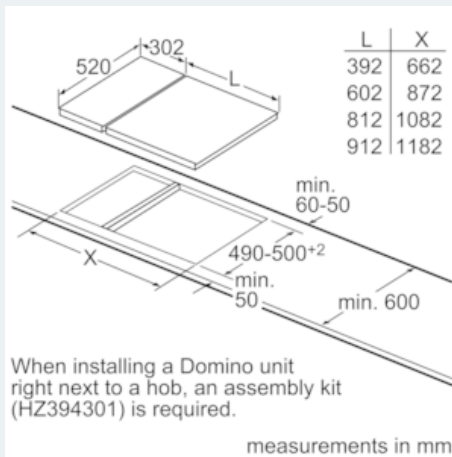

Control:

- touchSlider

Technical information

- Min. worktop thickness: 30 mm

iQ500
ET475FYB1E
392 mm

Dimensioned drawings

iQ500
ET475FYB1E
392 mm

Dimensioned drawings

Picture for the table Domino combination possibilities with corresponding devices and cutout dimensions

If two or more elements are installed right next to one another, one or several installation kits are required (2 elements 1 installation kit, 3 elements 2 installation kits, etc.).

Domino combination options with corresponding appliance and cut-out dimensions ination

Width type: 30 40 60 70 80 90
 Appliance width: 302 392 602 710 812 912 1s in mm

	A	B	C	D	L	X
2x30	302	302	-	-	604	572
1x30, 1x40	302	392	-	-	694	662
1x30, 1x60	302	602	-	-	904	872
1x30, 1x70*	302	710	-	-	1012	980
1x30, 1x80	302	812	-	-	1114	1082
1x30, 1x90	302	912	-	-	1214	1182
2x40	392	392	-	-	784	752
1x40, 1x60	392	602	-	-	994	962
1x40, 1x70*	392	710	-	-	1102	1070
1x40, 1x80	392	812	-	-	1204	1172
1x40, 1x90	392	912	-	-	1304	1272
3x30	302	302	302	-	906	874
2x30, 1x40	302	302	392	-	996	964
2x30, 1x60	302	302	602	-	1206	1174
2x30, 1x70*	302	302	710	-	1314	1282
2x30, 1x80	302	302	812	-	1416	1384
2x30, 1x90	302	302	912	-	1516	1484
1x30, 2x40	302	392	392	-	1086	1054
1x30, 1x40, 1x60	302	392	602	-	1296	1264
1x30, 1x40, 1x70*	302	392	710	-	1404	1372
1x30, 1x40, 1x80	302	392	812	-	1506	1474
1x30, 1x40, 1x90	302	392	912	-	1606	1574
3x40	392	392	392	-	1176	1144
2x40, 1x60	392	392	602	-	1386	1354
4x30	302	302	302	302	1208	1176
3x30, 1x40	302	302	302	392	1298	1266
2x30, 2x40	302	302	392	392	1388	1356
1x30, 3x40	302	392	392	392	1478	1446