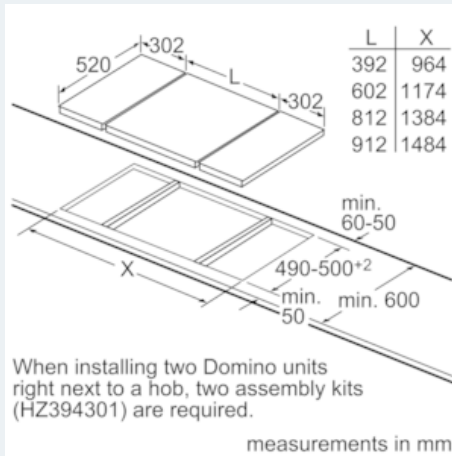

Control:

- touchSlider

Technical information

- Min. worktop thickness: 30 mm

iQ500
ET475FYB1E
392 mm

Dimensioned drawings

iQ500
ET475FYB1E
392 mm

Dimensioned drawings

Picture for the table Domino combination possibilities with corresponding devices and cutout dimensions

If two or more elements are installed right next to one another, one or several installation kits are required (2 elements 1 installation kit, 3 elements 2 installation kits, etc.).

Domino combination options with corresponding appliance and cut-out dimensions ination

Width type: 30 40 60 70 80 90
 Appliance width: 302 392 602 710 812 912 1s in mm

	A	B	C	D	L	X
2x30	302	302	-	-	604	572
1x30, 1x40	302	392	-	-	694	662
1x30, 1x60	302	602	-	-	904	872
1x30, 1x70*	302	710	-	-	1012	980
1x30, 1x80	302	812	-	-	1114	1082
1x30, 1x90	302	912	-	-	1214	1182
2x40	392	392	-	-	784	752
1x40, 1x60	392	602	-	-	994	962
1x40, 1x70*	392	710	-	-	1102	1070
1x40, 1x80	392	812	-	-	1204	1172
1x40, 1x90	392	912	-	-	1304	1272
3x30	302	302	302	-	906	874
2x30, 1x40	302	302	392	-	996	964
2x30, 1x60	302	302	602	-	1206	1174
2x30, 1x70*	302	302	710	-	1314	1282
2x30, 1x80	302	302	812	-	1416	1384
2x30, 1x90	302	302	912	-	1516	1484
1x30, 2x40	302	392	392	-	1086	1054
1x30, 1x40, 1x60	302	392	602	-	1296	1264
1x30, 1x40, 1x70*	302	392	710	-	1404	1372
1x30, 1x40, 1x80	302	392	812	-	1506	1474
1x30, 1x40, 1x90	302	392	912	-	1606	1574
3x40	392	392	392	-	1176	1144
2x40, 1x60	392	392	602	-	1386	1354
4x30	302	302	302	302	1208	1176
3x30, 1x40	302	302	302	392	1298	1266
2x30, 2x40	302	302	392	392	1388	1356
1x30, 3x40	302	392	392	392	1478	1446