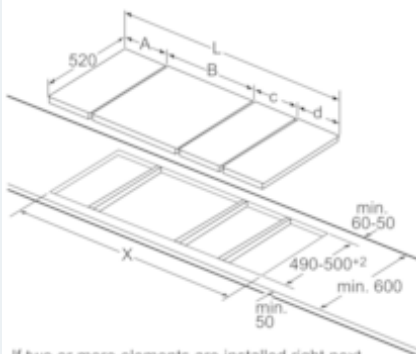

Control:

- touchSlider

Technical information

- Min. worktop thickness: 30 mm

iQ500
ET475FYB1E
392 mm

Dimensioned drawings

iQ500
ET475FYB1E
392 mm

Dimensioned drawings

Picture for the table Domino combination possibilities with corresponding devices and cutout dimensions

If two or more elements are installed right next to one another, one or several installation kits are required (2 elements 1 installation kit, 3 elements 2 installation kits, etc.).

Domino combination options with corresponding appliance and cut-out dimensions ination

Width type: 30 40 60 70 80 90
 Appliance width: 302 392 602 710 812 912 1s in mm

	A	B	C	D	L	X
2x30	302	302	-	-	604	572
1x30, 1x40	302	392	-	-	694	662
1x30, 1x60	302	602	-	-	904	872
1x30, 1x70*	302	710	-	-	1012	980
1x30, 1x80	302	812	-	-	1114	1082
1x30, 1x90	302	912	-	-	1214	1182
2x40	392	392	-	-	784	752
1x40, 1x60	392	602	-	-	994	962
1x40, 1x70*	392	710	-	-	1102	1070
1x40, 1x80	392	812	-	-	1204	1172
1x40, 1x90	392	912	-	-	1304	1272
3x30	302	302	302	-	906	874
2x30, 1x40	302	302	392	-	996	964
2x30, 1x60	302	302	602	-	1206	1174
2x30, 1x70*	302	302	710	-	1314	1282
2x30, 1x80	302	302	812	-	1416	1384
2x30, 1x90	302	302	912	-	1516	1484
1x30, 2x40	302	392	392	-	1086	1054
1x30, 1x40, 1x60	302	392	602	-	1296	1264
1x30, 1x40, 1x70*	302	392	710	-	1404	1372
1x30, 1x40, 1x80	302	392	812	-	1506	1474
1x30, 1x40, 1x90	302	392	912	-	1606	1574
3x40	392	392	392	-	1176	1144
2x40, 1x60	392	392	602	-	1386	1354
4x30	302	302	302	302	1208	1176
3x30, 1x40	302	302	302	392	1298	1266
2x30, 2x40	302	302	392	392	1388	1356
1x30, 3x40	302	392	392	392	1478	1446