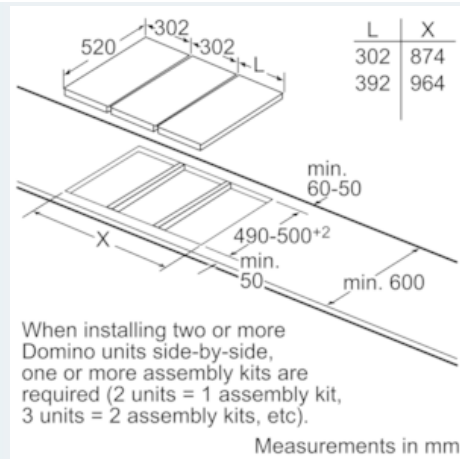

Control:

- touchSlider

Technical information

- Min. worktop thickness: 30 mm

iQ500
ET475FYB1E
392 mm

Dimensioned drawings

iQ500
ET475FYB1E
392 mm

Dimensioned drawings

Picture for the table Domino combination possibilities with corresponding devices and cutout dimensions

If two or more elements are installed right next to one another, one or several installation kits are required (2 elements 1 installation kit, 3 elements 2 installation kits, etc.).

Domino combination options with corresponding appliance and cut-out dimensions ination

Width type: 30 40 60 70 80 90
 Appliance width: 302 392 602 710 812 912 1s in mm

	A	B	C	D	L	X
2x30	302	302	-	-	604	572
1x30, 1x40	302	392	-	-	694	662
1x30, 1x60	302	602	-	-	904	872
1x30, 1x70*	302	710	-	-	1012	980
1x30, 1x80	302	812	-	-	1114	1082
1x30, 1x90	302	912	-	-	1214	1182
2x40	392	392	-	-	784	752
1x40, 1x60	392	602	-	-	994	962
1x40, 1x70*	392	710	-	-	1102	1070
1x40, 1x80	392	812	-	-	1204	1172
1x40, 1x90	392	912	-	-	1304	1272
3x30	302	302	302	-	906	874
2x30, 1x40	302	302	392	-	996	964
2x30, 1x60	302	302	602	-	1206	1174
2x30, 1x70*	302	302	710	-	1314	1282
2x30, 1x80	302	302	812	-	1416	1384
2x30, 1x90	302	302	912	-	1516	1484
1x30, 2x40	302	392	392	-	1086	1054
1x30, 1x40, 1x60	302	392	602	-	1296	1264
1x30, 1x40, 1x70*	302	392	710	-	1404	1372
1x30, 1x40, 1x80	302	392	812	-	1506	1474
1x30, 1x40, 1x90	302	392	912	-	1606	1574
3x40	392	392	392	-	1176	1144
2x40, 1x60	392	392	602	-	1386	1354
4x30	302	302	302	302	1208	1176
3x30, 1x40	302	302	302	392	1298	1266
2x30, 2x40	302	302	392	392	1388	1356
1x30, 3x40	302	392	392	392	1478	1446