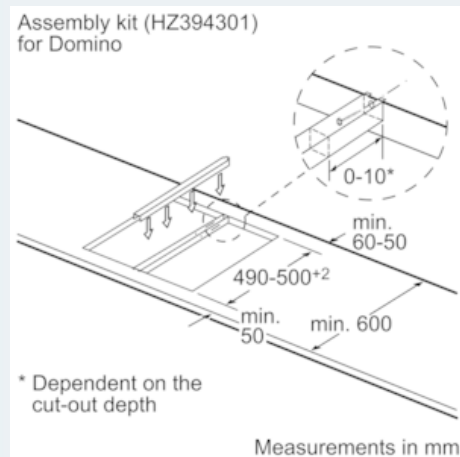

Control:

- touchSlider

Technical information

- Min. worktop thickness: 30 mm

iQ500
ET475FYB1E
392 mm

Dimensioned drawings

iQ500
ET475FYB1E
392 mm

Dimensioned drawings

Picture for the table Domino combination possibilities with corresponding devices and cutout dimensions

If two or more elements are installed right next to one another, one or several installation kits are required (2 elements 1 installation kit, 3 elements 2 installation kits, etc.).

Domino combination options with corresponding appliance and cut-out dimensions ination

Width type: 30 40 60 70 80 90
 Appliance width: 302 392 602 710 812 912 1s in mm

	A	B	C	D	L	X
2x30	302	302	-	-	604	572
1x30, 1x40	302	392	-	-	694	662
1x30, 1x60	302	602	-	-	904	872
1x30, 1x70*	302	710	-	-	1012	980
1x30, 1x80	302	812	-	-	1114	1082
1x30, 1x90	302	912	-	-	1214	1182
2x40	392	392	-	-	784	752
1x40, 1x60	392	602	-	-	994	962
1x40, 1x70*	392	710	-	-	1102	1070
1x40, 1x80	392	812	-	-	1204	1172
1x40, 1x90	392	912	-	-	1304	1272
3x30	302	302	302	-	906	874
2x30, 1x40	302	302	392	-	996	964
2x30, 1x60	302	302	602	-	1206	1174
2x30, 1x70*	302	302	710	-	1314	1282
2x30, 1x80	302	302	812	-	1416	1384
2x30, 1x90	302	302	912	-	1516	1484
1x30, 2x40	302	392	392	-	1086	1054
1x30, 1x40, 1x60	302	392	602	-	1296	1264
1x30, 1x40, 1x70*	302	392	710	-	1404	1372
1x30, 1x40, 1x80	302	392	812	-	1506	1474
1x30, 1x40, 1x90	302	392	912	-	1606	1574
3x40	392	392	392	-	1176	1144
2x40, 1x60	392	392	602	-	1386	1354
4x30	302	302	302	302	1208	1176
3x30, 1x40	302	302	302	392	1298	1266
2x30, 2x40	302	302	392	392	1388	1356
1x30, 3x40	302	392	392	392	1478	1446